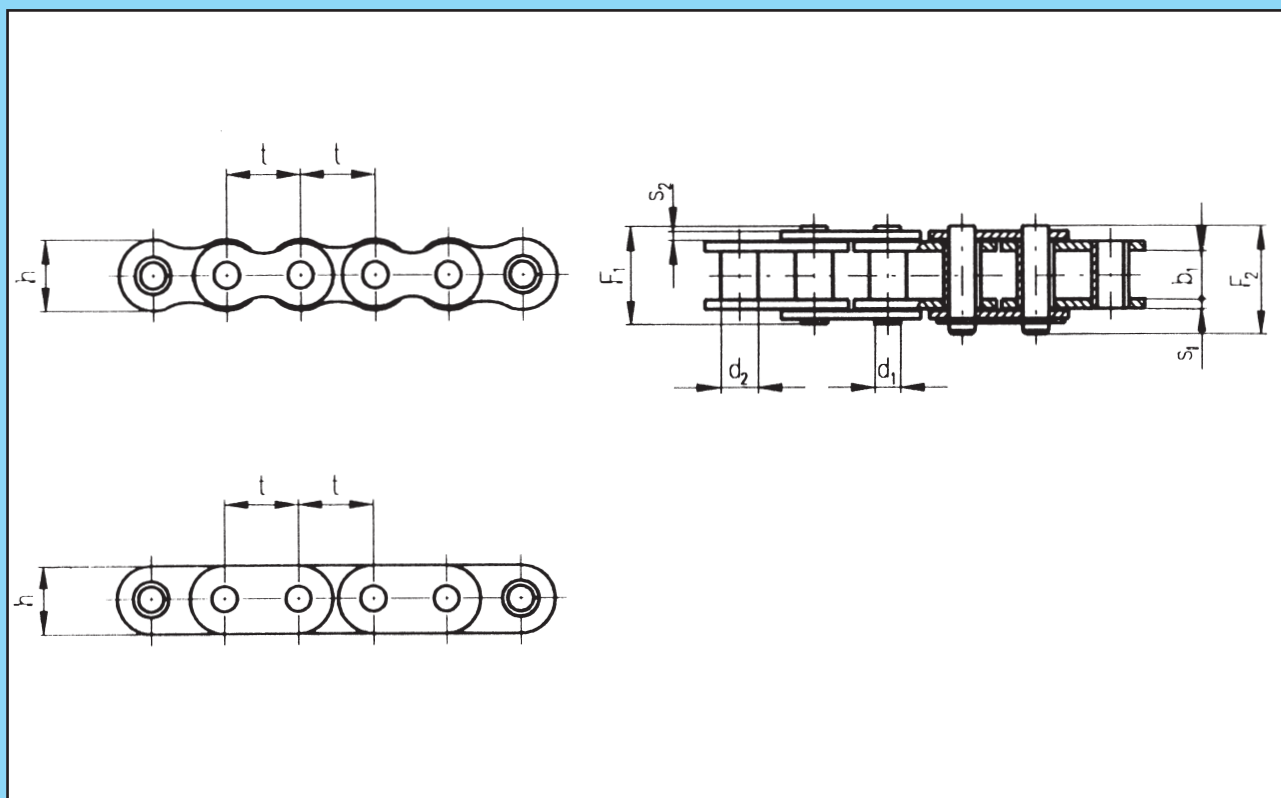

Puzdrové reťaze jednoradové

Buchsenketten einreihig

Bush chains, single row

Puzdrové reťaze jednoradové podľa ČSN 02 3321.

Označenie ISO	Označenie obchodné	Rozostup	Vnútorná šírka	Priemer valčeka	Priemer čapu	Dĺžka čapu	Dĺžka čapu spojky	Šírka vnútornej dosičky	Hrúbka vnútornej dosičky	Hrúbka vonkajšej dosičky	Pevnosť pri pretrhnutí		Hmotnosť reťaze
		t mm	b_1 min mm	d_2 $_{-0,02}$ mm	d_1 h9 mm	F_1 max mm	F_2 max mm	h max mm	s_1 mm	s_2 mm	podľa ČSN N	podľa ČZ N	
06 C-1	ČZ 35	9,525	4,77	5,08	3,58	13,2	16,5	9,05	1,2	1,2	7 900	8 295	0,312
062 C-1	3/8" x 3/8" ČZ	9,525	9,52	6	4,18	17,8	-	9,3	1,8	1,2	11 800	12 390	0,62

Refaz 06 C-1 vyrábame iba s dosičkami rovnými.